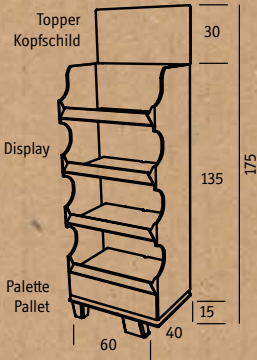

Maße in cm:
dimensions in cm: