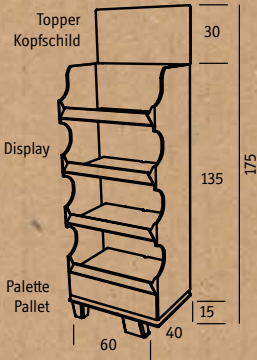

»BACK TO SCHOOL

8201100

VE | PU 1

Display 1/4 CHEP Palette | Display 1/4 CHEP Pallet

Maße 600 x 400 x 1300 mm

Dimensions 23.62 x 15.75 x 51.18 in.

UNZERBRECHLICH SUPERGLAS

UNZERBRECHLICHES HIGHTECH
KUNSTSTOFFMATERIAL