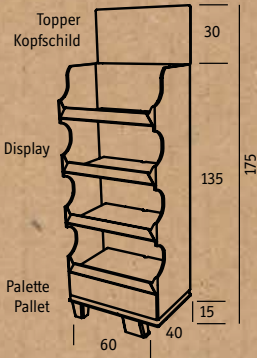

»**CLUB No. 9**
Superglas 200ml
4 x 2er Set
4 x set of 2

Maße in cm:
dimensions in cm:

»SUPERGLAS

8200100

VE | PU 1

Display 1/4 CHEP Palette | Display 1/4 CHEP Pallet

Maße 600 x 400 x 1300 mm

Dimensions 23.62 x 15.75 x 51.18 in.