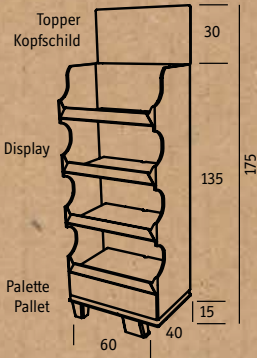

Maße in cm:
dimensions in cm: