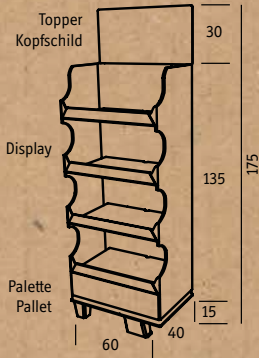

Maße in cm:
dimensions in cm: