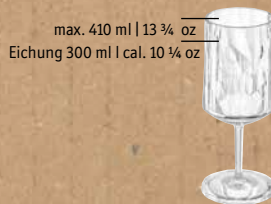

max. 410 ml | 13 ¾ oz
Eichung 300 ml | cal. 10 ¼ oz

3401835
VE | PU 56