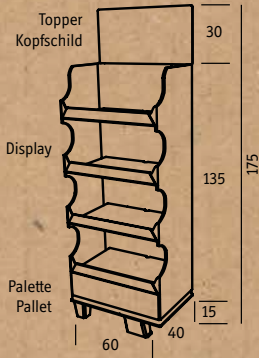

»CONNECT BOWL 0,4 PAW PATROL

Schale 400ml | Bowl 400ml
12 Stück
12 pieces

Maße in cm:
dimensions in cm:

»PAW PATROL

8074100

VE | PU 1

Display 1/4 CHEP Palette | Display 1/4 CHEP Pallet

Maße 600 x 400 x 1300 mm