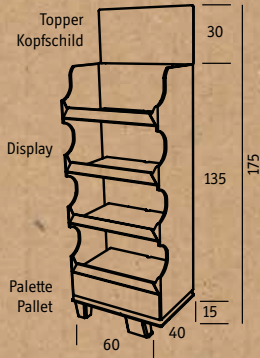

»CONNECT BOX 4

Box mit Deckel 4l | Box with lid 4l
2 Stück pro Farbe
2 pieces per color

Maße in cm:
dimensions in cm:

»STORE IN STYLE

8209100

VE | PU 1

Display 1/4 CHEP Palette | Display 1/4 CHEP Pallet

Maße 600 x 400 x 1300 mm