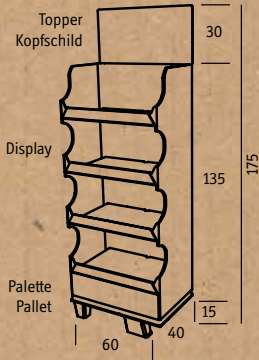

Maße in cm:
dimensions in cm: