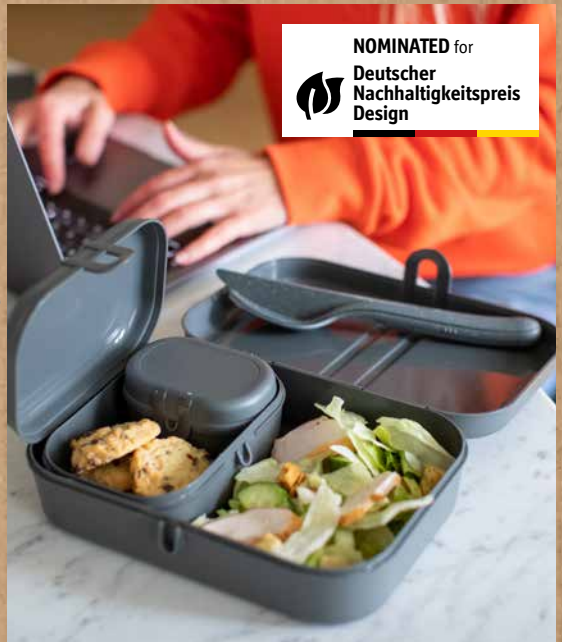

»PASCAL READY MINI

Design by koziol werksdesign

Lunchbox-Set | Lunch Box Set

Maße 151 x 108 x 60 mm

Dimensions 5.94 x 4.25 x 2.36 in.

Geschenkbanderole
Gift banderole

700

701

703

704

716

Set of 4

7168

4er-Set VE | PU 6

NEW!