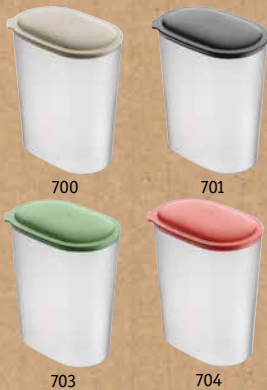

»CONNECT OVAL STORAGE M

Design by koziol werksdesign

Vorratsdose 1,4l | Storage Container 1,4l

Maße 176 x 111 x 139 mm

Dimensions 6.93 x 4.37 x 5.47 in.

Geschenkbänderole
Gift banderole

4065

VE | PU 4