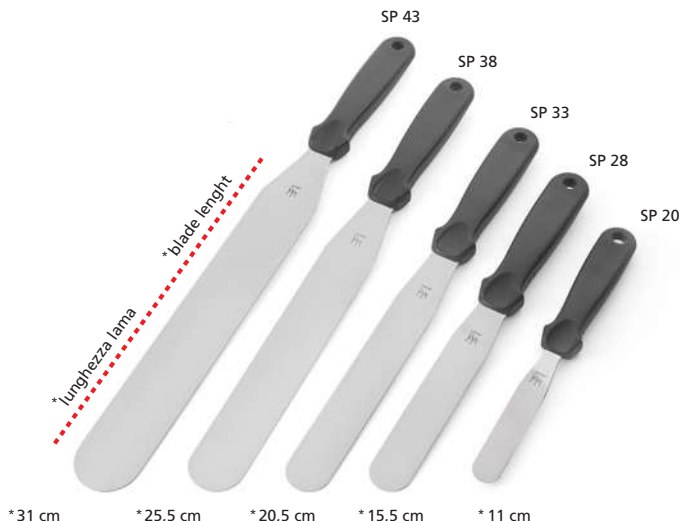

STRAIGHT SPATULAS

Spatola Inox con manico in plastica.
Inox vake slice with plastic hand
Spatule en acier inoxydable avec manche en plastique
Pcs/master: 12

SP 20

Size: 20 cm
Item: 73.431.99.0001
EAN: 8051085195039

SP 28

Size: 28 cm
Item: 73.432.99.0001
EAN: 8051085195046

SP 33

Size: 33 cm
Item: 73.433.99.0001
EAN: 8051085215829

SP 38

Size: 38 cm
Item: 73.434.99.0001
EAN: 8051085215836

SP 43

Size: 43 cm
Item: 73.437.99.0001
EAN: 8051085215843