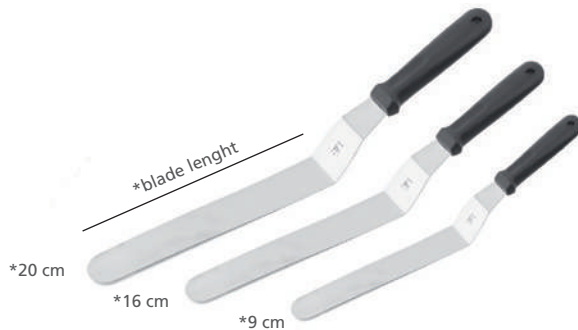

OFFSET SPATULAS

SP-ANG 20

Size: 9 cm
 Item: 73.435.99.0001
 EAN: 8051085195053

SP-ANG 33

Size: 16 cm
 Item: 73.436.99.0001
 EAN: 8051085195060

SP-ANG 38

Size: 20 cm
 Item: 73.438.99.0001
 EAN: 8051085215850