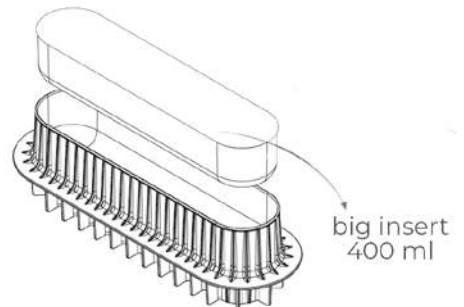

Lato A - Side A - Face A

Lato B - Side B - Face A

Ruota lo stampo
 Flip the mould
 Tourner le moule

+

TarteDecor

Il nuovo progetto TARTE DECOR rinnova il concetto di crostate attraverso materiali e design innovativi, il giusto mix di innovazione e tradizione per ottenere facilmente una crostata perfetta come quella di un pasticcere.